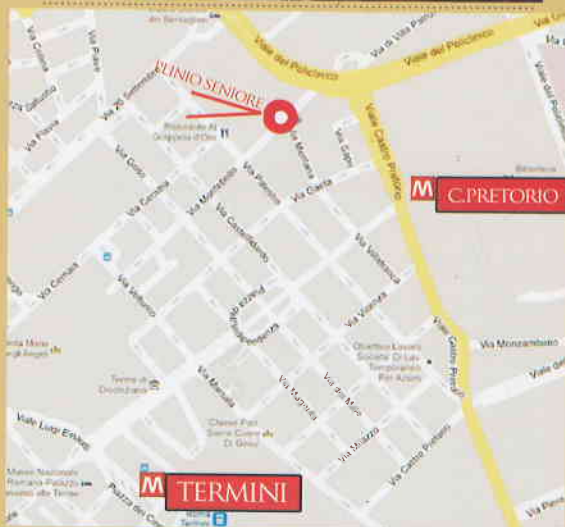

TAVOLA ORARIA SETTIMANALE

MATERIE	I	II	III	IV	V
ITALIANO	4	4	4	4	4
LATINO	3	3	3	3	3
LINGUA STRANIERA	3	3	3	3	3
STORIA E GEOGRAFIA	3	3			
STORIA			2	2	2
FILOSOFIA			3	3	3
MATEMATICA E INFOR	5	5	4	4	4
FISICA	2	2	3	3	3
SCIENZE NATURALI	2	2	3	3	3
DIS. E ST. DELL'ARTE	2	2	2	2	2
SCIENZE MOT. E SPOR.	2	2	2	2	2
REL. CATTOLICA O A. A.	1	1	1	1	1
TOTALE ORE	27	27	30	30	30

lab. disegno

LICEO SCIENTIFICO STATALE

PLINIO SENIORE

SETTIMANA CORTA

A POCHI PASSI DALLA FERMATA METRO
CASTRO PRETORIO - LINEA B
E DALLA STAZIONE TERMINI

VIA MONTEBELLO, 122 00185 ROMA

Tel 06 121123905
www.liceoplinio.gov.it