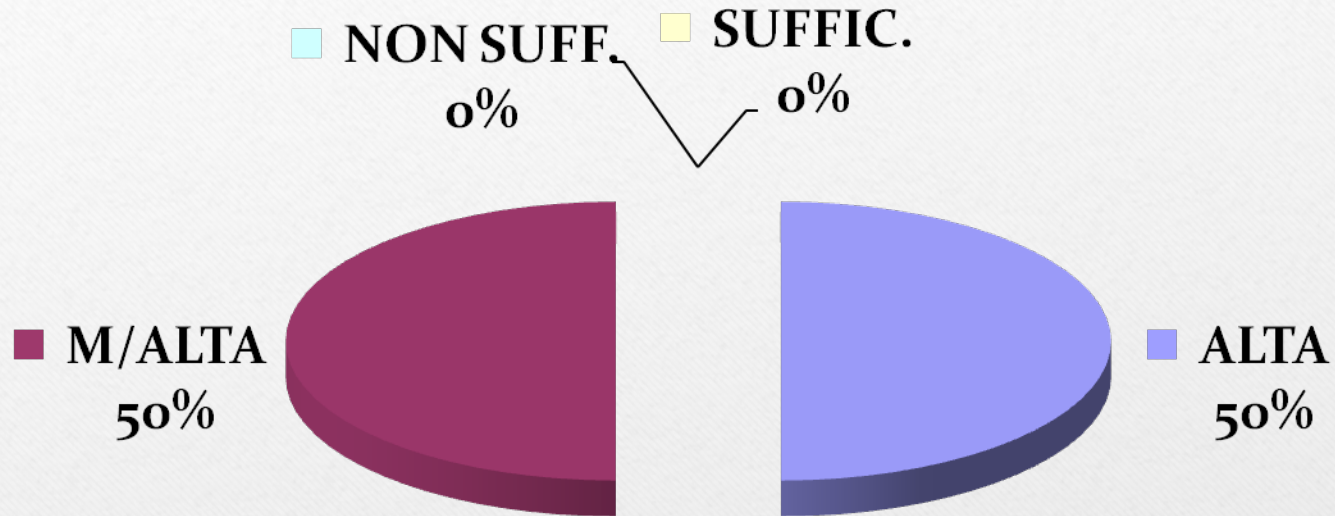

Italiano - Classi TERZE

■ ALTA ■ M/ALTA ■ SUFFIC. ■ NON SUFF.